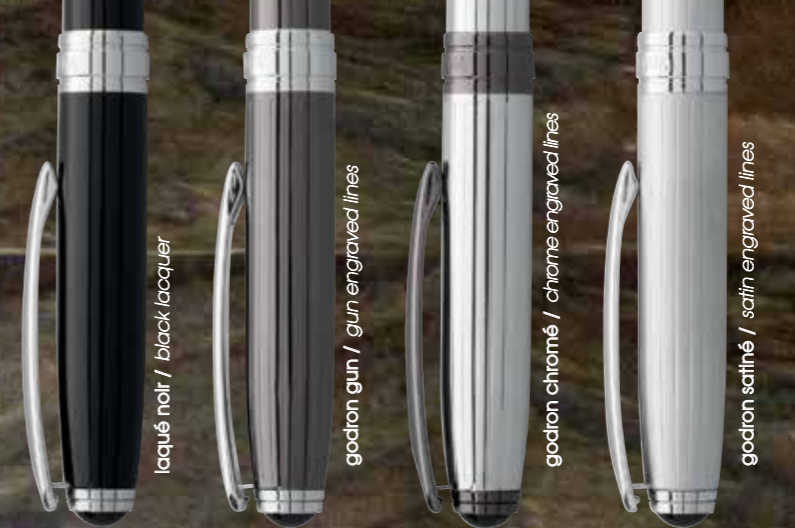

godron gun / gun engraved lines

godron chromé / chrome engraved lines

godron satiné / satin engraved lines

SV266417A SV266416A SV266415A SV266414A
SV263417A SV263416A SV263415A SV263414A

parures et rollers attribués chromés ou gun
set pens and roller pens with chrome or gun parts

laqué noir / black lacquer