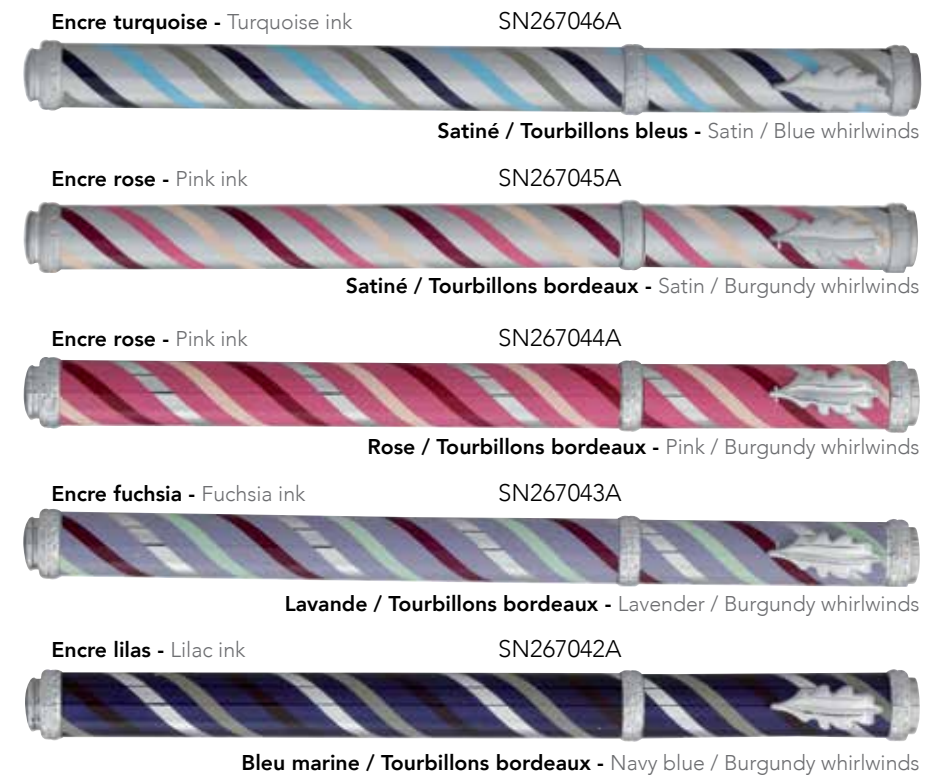

Bleu - Blue

Plume / Fountain pen*

*Dans la limite des stocks disponibles.

Butterfly trio

SN464010A

SN467010A

Turquoise - Turquoise

SN467009A

Violet - Purple

SN464009A

SN467008A

Rose - Pink

SN464008A

Roller / Roller pen*
Plume / Fountain pen*

*Dans la limite des stocks disponibles.

Croquet

néo

Roller / Roller pen
Plume / Fountain pen

Candy

premier

Roller / Roller pen*

*Dans la limite des stocks disponibles.

Je t'aime premier

SN276306A

Noir / Rouge - Black / Red

SN264050A

Mauve / Rose - Mauve / Pink

SN264049A

Bordeaux / Rouge - Burgundy / Red

Plume / Fountain pen*

*Dans la limite des stocks disponibles.

Arlequin premier