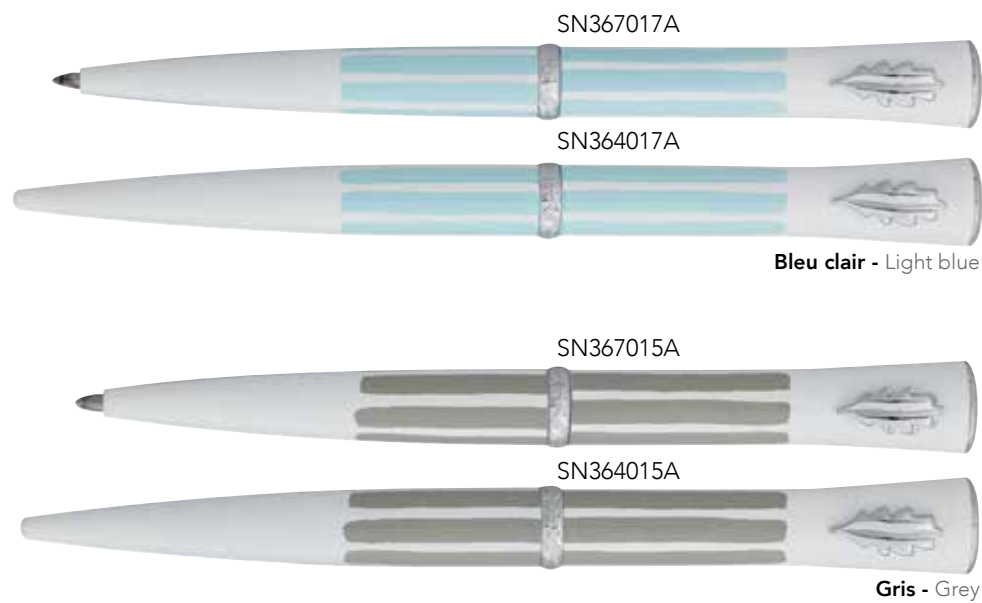

Bleu - Blue

Plume / Fountain pen*

*Dans la limite des stocks disponibles.

Butterfly trio

SN464010A

SN467010A

Turquoise - Turquoise

SN467009A

Violet - Purple

SN464009A

SN467008A

Rose - Pink

SN464008A

Roller / Roller pen*
Plume / Fountain pen*

*Dans la limite des stocks disponibles.

Croquet

néo

Roller / Roller pen
Plume / Fountain pen

Candy

premier

Roller / Roller pen*

*Dans la limite des stocks disponibles.

Je t'aime premier

SN276306A